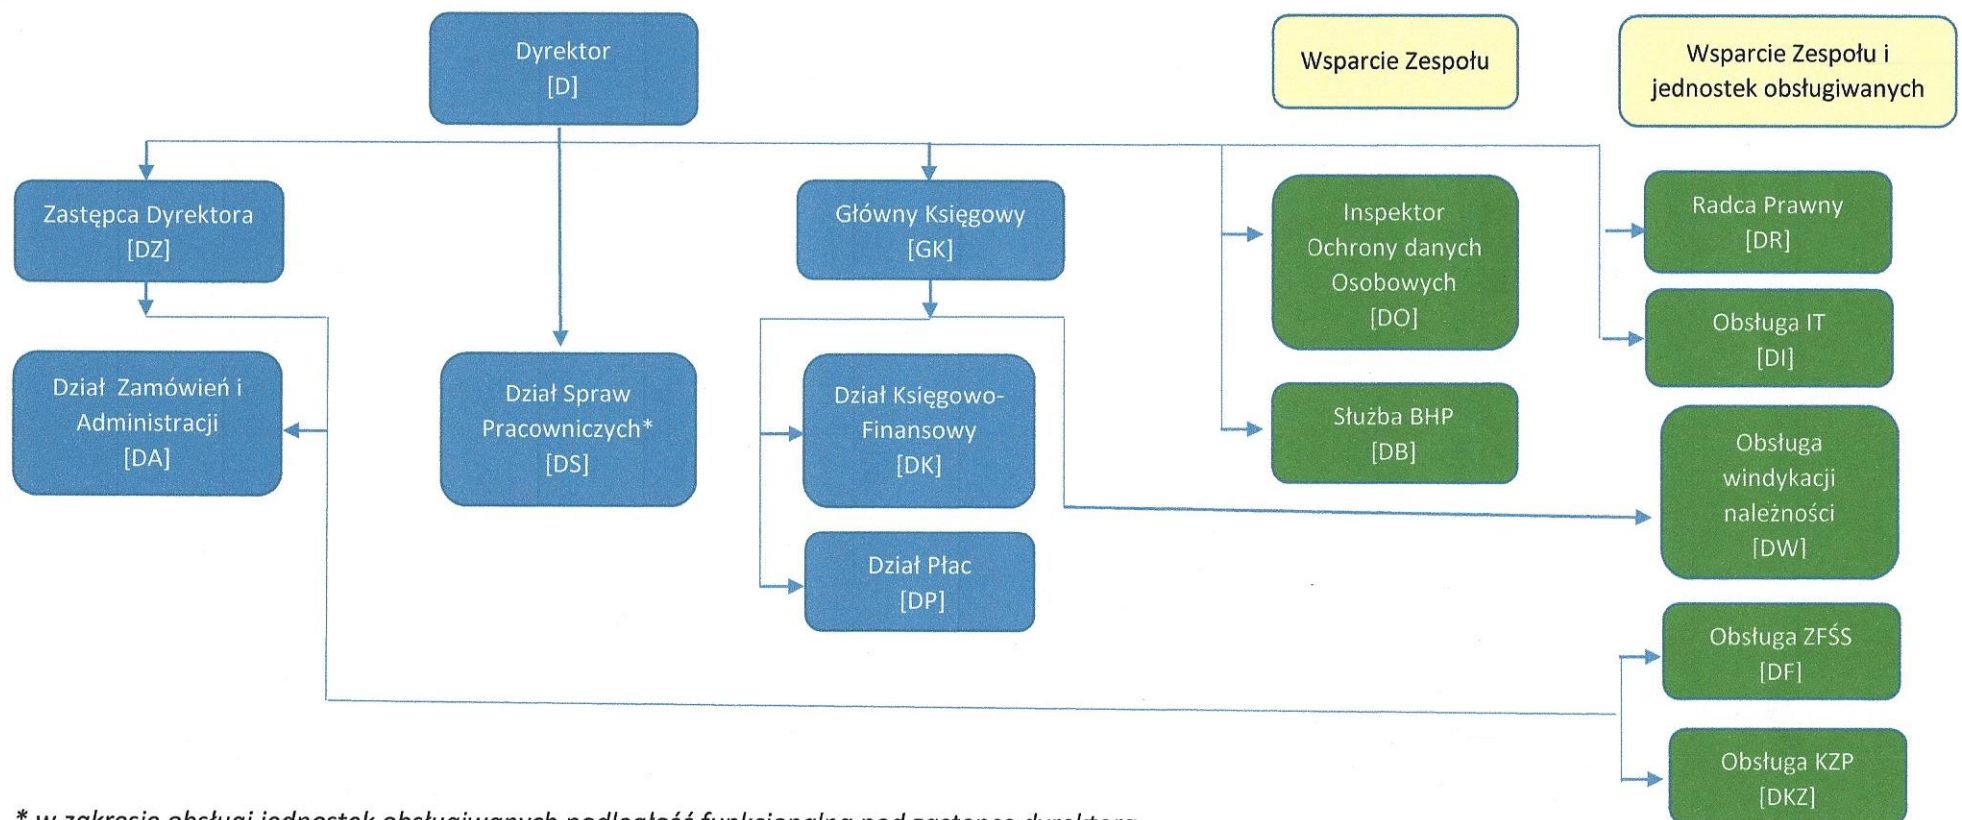

Struktura organizacyjna Zespołu Obsługi Ekonomiczno-Administracyjnej Przedszkoli Miejskich w Koszalinie

* w zakresie obsługi jednostek obsługiwanych podległość funkcjonalna pod zastępcę dyrektora

DYREKTOR
Agata Sapięha